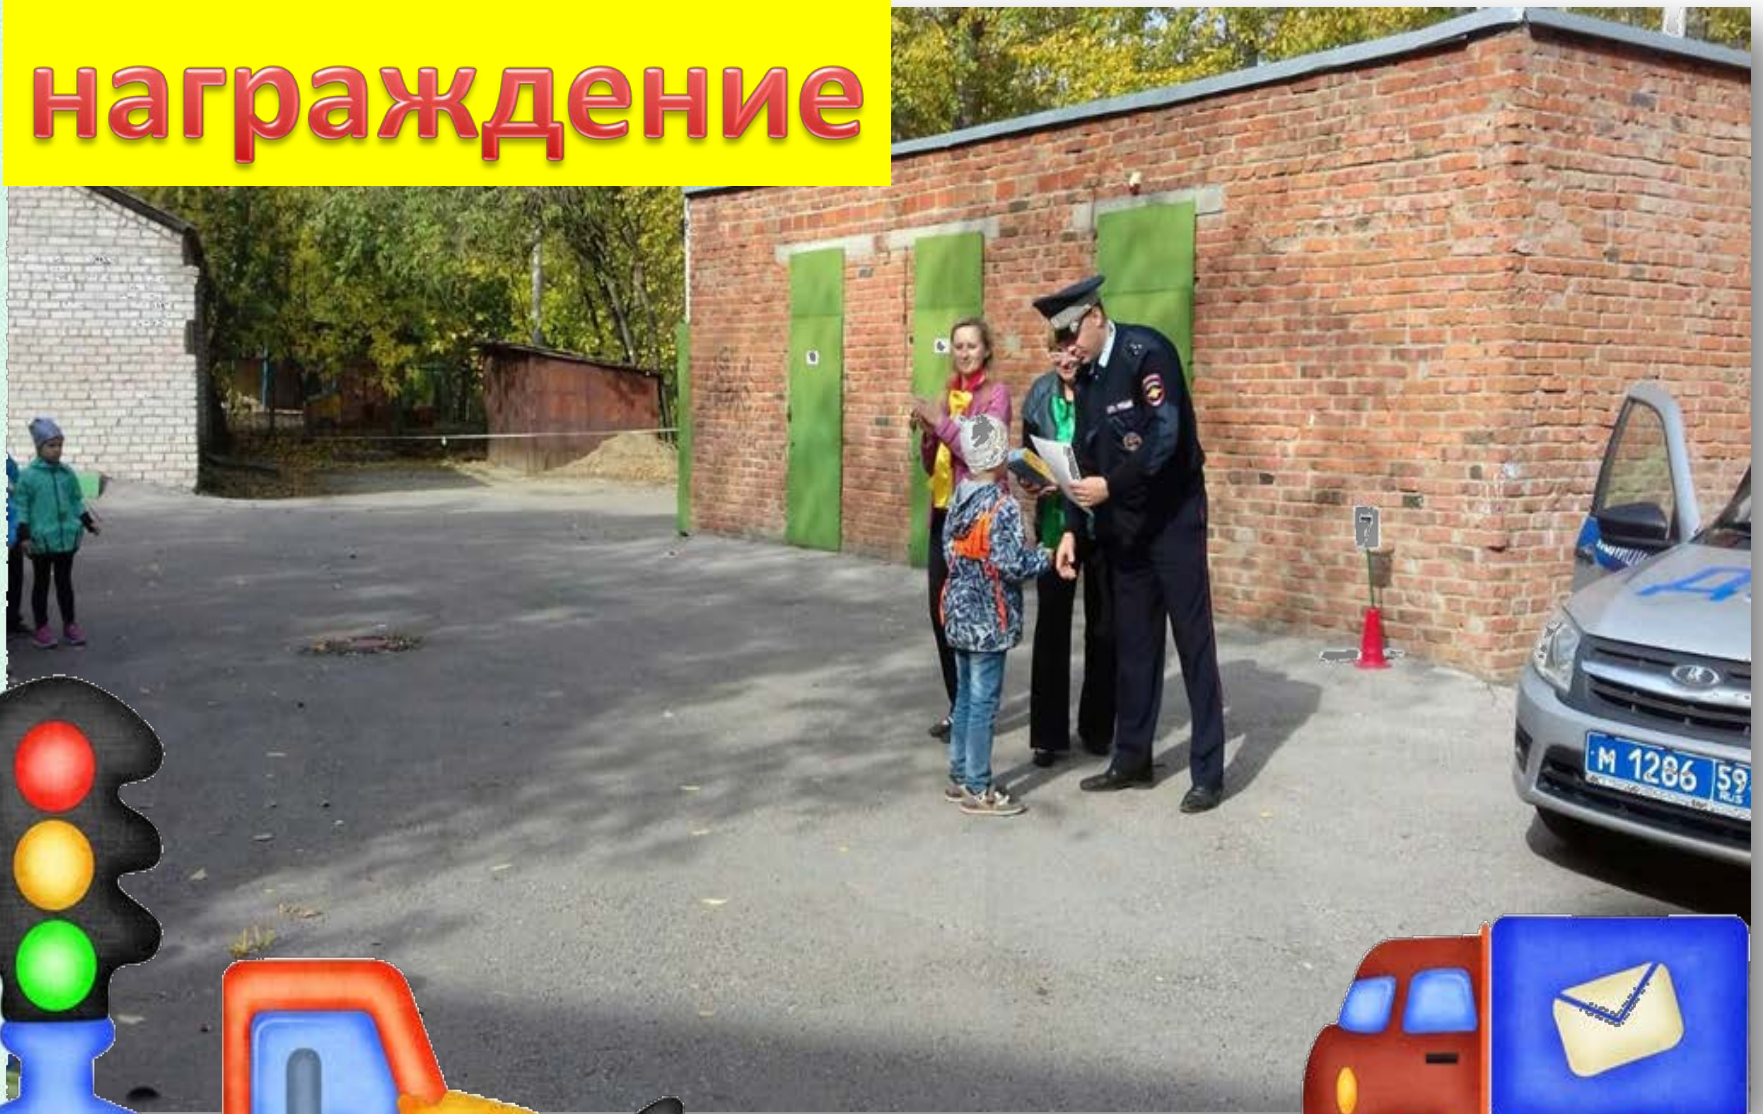

награждение